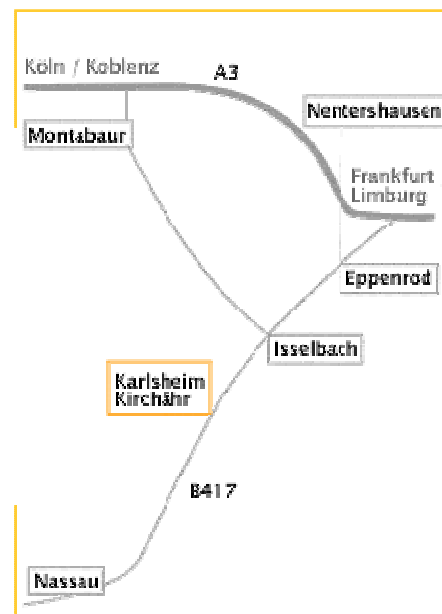

## Gute Fahrt nach Kirchähr

#### Von Norden/Westen

**A3 Köln-Frankfurt** bis Ausfahrt **Montabaur** (steht am 1. Schild), am Ende der Ausfahrt rechts auf die B255 Richtung Bad Ems/MONTABAUER, nach weiteren 800 m rechts abbiegen Richtung MONTABAUER / GELBACHTAL. Am Ende der Zubringerausfahrt rechts bergab, nach der ersten Ampel links einordnen und abbiegen Richtung Kirchähr (Schild: 13 km). Über WIRZENBORN, BLADERNHEIM, ETTERSDORF und ISSELBACH ca. 10 km talabwärts Richtung NASSAU nach GIERSHAUSEN. Dort rechts und gleich nach Überqueren der Gelbachbrücke links; nach ca. 2 km KIRCHÄHR (Ampel). Parken: auf der linken Straßenseite oder den Parkplätzen rechts.

#### Von Süden/Osten

**A3 Köln-Frankfurt** bis Ausfahrt **Diez/Nentershausen** (**nicht Limburg Nord / Diez !**), am Ende der Ausfahrt nach links, die Autobahn unterqueren, dann rechts Richtung Nassau, am MÜLLERLAND vorbei nach EPPENROD, an der Gabelung links und gleich wieder rechts ca. 4 km ins GELBACHTAL hinunter nach ISSELBACH. An der Kreuzung geradeaus nach GIERSHAUSEN, dort rechts und nach Überqueren der Gelbachbrücke wieder links, dann ca. 2 km nach **KIRCHÄHR** (Ampel). Parken: auf der linken Straßenseite oder den Parkplätzen rechts.

### Abreise freitags in Richtung Limburg, Montabaur oder Lahnstein:

Kirchähr		ab 13.19	Bushaltestelle	Bus 458 Richtung Laurenburg
Laurenburg (Lahn)	an 13:34	ab 13:55	Gleis 2	RB 12617
Limburg	an 14:13			
Kirchähr		ab 13.19	Bushaltestelle	Bus 458 Richtung Laurenburg
Giershausen, Isselbach	an 13:21	ab 13:34	Bushaltestelle	Bus 3560 Richtung ZOB Nord, Limburg
Eppenrod Gemeindehaus	An 13:42	ab 13:53 Eppenrod Sporthalle	Bushaltestelle	Bus 530 Richtung Konr.-Adenauer-Platz Montabaur
Montabaur, Bahnhof/FOM	an 14:20			
Kirchähr		ab 13:19	Bushaltestelle	Bus 458 Richtung Laurenburg
Laurenburg (Lahn)	an 13:34	ab 14:03	Gleis 1	RB 12618 Richtung Koblenz
Niederlahnstein	an 14:42			