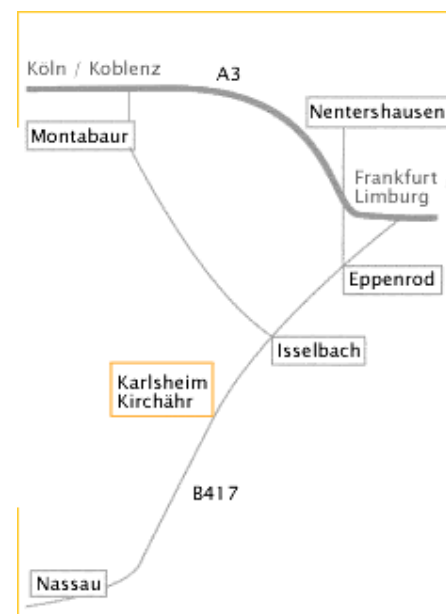

Von Norden/Westen

A3 Köln-Frankfurt bis Ausfahrt **Montabaur** (steht am 1. Schild), am Ende der Ausfahrt rechts auf die B255 Richtung Bad Ems/MONTABAUR, nach weiteren 800 m rechts abbiegen Richtung MONTABAUR / GELBACHTAL. Am Ende der Zubringerausfahrt rechts bergab, nach der ersten Ampel links einordnen und abbiegen Richtung Kirchähr (Schild: 13 km). Über WIRZENBORN, BLADERNHEIM, ETTERSDORF und ISSELBACH ca. 10 km talabwärts Richtung NASSAU nach GIERSHAUSEN. Dort rechts und gleich nach Überqueren der Gelbachbrücke links; nach ca. 2 km KIRCHÄHR (Ampel). Parken: auf der linken Straßenseite oder den Parkplätzen rechts.

Von Süden/Osten

A3 Köln-Frankfurt bis Ausfahrt **Diez/Nentershausen** (**nicht Limburg Nord / Diez !**), am Ende der Ausfahrt nach links, die Autobahn unterqueren, dann rechts Richtung Nassau, am MÜLLERLAND vorbei nach EPPENROD, an der Gabelung links und gleich wieder rechts ca. 4 km ins GELBACHTAL hinunter nach ISSELBACH. An der Kreuzung geradeaus nach GIERSHAUSEN, dort rechts und nach Überqueren der Gelbachbrücke wieder links, dann ca. 2 km nach **KIRCHÄHR** (Ampel). Parken: auf der linken Straßenseite oder den Parkplätzen rechts.

Abreise freitags in Richtung Limburg, Montabaur oder Lahnstein:

Kirchähr		ab 13.19	Bushaltestel- le	Bus 458 Richtung Laurenburg
Laurenburg (Lahn)	an 13:34	ab 13:55	Gleis 2	RB 12617
Limburg	an 14:13			
Kirchähr		ab 13.19	Bushaltestel- le	Bus 458 Richtung Laurenburg
Giershausen, Isselbach	an 13:21	ab 13:34	Bushaltestel- le	Bus 3560 Richtung ZOB Nord, Limburg
Eppenrod Gemeindehaus	An 13:42	ab 13:53 Eppenrod Sporthalle	Bushaltestel- le	Bus 530 Richtung Konr.- Adenauer-Platz Montabaur
Montabaur, Bahn- hof/FOM	an 14:20			
Kirchähr		ab 13:19	Bushaltestel- le	Bus 458 Richtung Laurenburg
Laurenburg (Lahn)	an 13:34	ab 14:03	Gleis 1	RB 12618 Richtung Koblenz
Niederlahnstein	an 14:42			